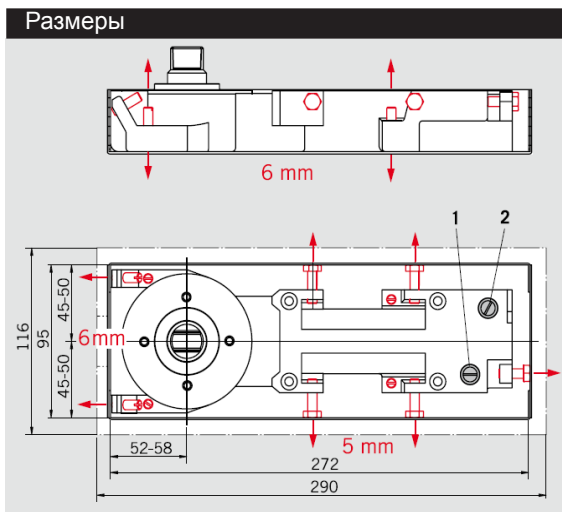

Для пользователя

- Стандартно высокое качество DORMA.
- Удобное открытие дверей с малым усилием.
- Опциональная функция удержания двери в открытом положении (90°).

Технические данные		BTS 60
Усилие пружины	Класс усилия	3
Стандартные двери 1) 2)	≤ 11000 мм	•
Макс. вес двери, кг		80
Скорость закрытия, варьируемая в зависимости от настройки клапана	130°-15° 15°-0°	•
Система торможения открывания		-
Удержание в открытом положении под углом 90		o
Вес в кг, приблизительно.		4,4
Размеры, мм	Длина	274
	Ширина	97
	Высота	40

• Стандартно – Отсутствует o Опционально

1) Для особых условий эксплуатации, например, для высоких или тяжелых дверей, или при установке в местах с сильным ветром и сквозняком, рекомендуется выбирать DORMA BTS 80.

2) Максимальное открывание 130°. Для дверей, которые могут открываться более чем на 130°, требуется ограничить угол открывания упором.

Стандартные и дополнительные функции

Диапазон закрытия

Напольный доводчик имеет два диапазона контролируемого закрытия:

Клапан 1: 130° – 15°
Клапан 2: 15° – 0°.

1 Скорость закрытия неограниченно варьируется в диапазоне 130° – 15°.

2 Второй диапазон закрытия 15° – 0°.

3 Удержание в открытом положении под углом 90° (дополнительная система).

Удержание в открытом положении

С дополнительной встроенной системой фиксации в положении 90°.