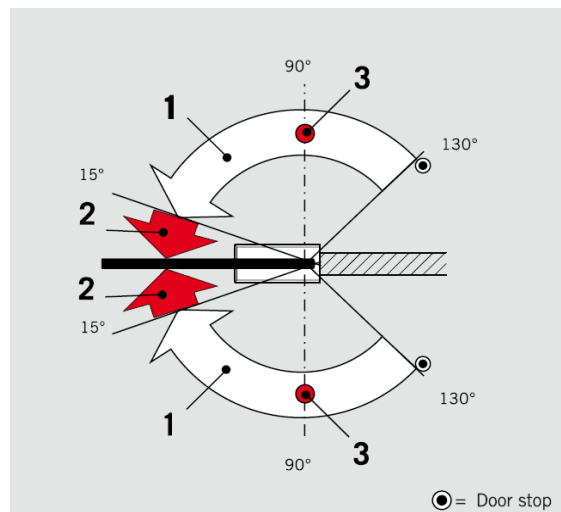

Для пользователя

- Стандартно высокое качество DORMA.
- Удобное открытие дверей с малым усилием.
- Опциональная функция удержания двери в открытом положении (90°).

Технические данные		BTS 60
Усилие пружины	Класс усилия	3
Стандартные двери 1) 2)	≤ 11000 мм	•
Макс. вес двери, кг		80
Скорость закрытия, варьируемая в зависимости от настройки клапана	130°-15° 15°-0°	•
Система торможения открывания		-
Удержание в открытом положении под углом 90		o
Вес в кг, приблизительно.		4,4
Размеры, мм	Длина	274
	Ширина	97
	Высота	40

• Стандартно – Отсутствует o Опционально

1) Для особых условий эксплуатации, например, для высоких или тяжелых дверей, или при установке в местах с сильным ветром и сквозняком, рекомендуется выбирать DORMA BTS 80.

2) Максимальное открывание 130°. Для дверей, которые могут открываться более чем на 130°, требуется ограничить угол открывания упором.

Стандартные и дополнительные функции

Диапазон закрытия

Напольный доводчик имеет два диапазона контролируемого закрытия:

Клапан 1: 130° – 15°
Клапан 2: 15° – 0°.

1 Скорость закрытия неограниченно варьируется в диапазоне 130° – 15°.

2 Второй диапазон закрытия 15° – 0°.

3 Удержание в открытом положении под углом 90° (дополнительная система).

Удержание в открытом положении

С дополнительной встроенной системой фиксации в положении 90°.