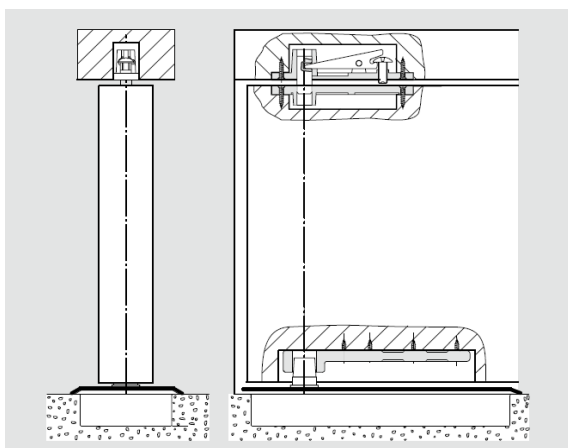

Стандартное оборудование и принадлежности	
Напольный доводчик BTS 60, класс усилия 3, с верхней петлей и нижней пластиной	Напольный доводчик BTS 60, класс усилия 3
Стандартная модель	
25060305	25060405
Модель с функцией удержания двери в открытом положении (90°)	
25160305	25160405

Для случаев с нестандартными условиями применения мы рекомендуем BTS 75V/84.

Спецификация

Напольный доводчик для маятниковых дверей, класс усилия 3, с гидравлической системой полного контроля закрытия приблизительно от 130° в комплекте с монтажной коробкой для заливки в бетон и шпинделем.

Исполнение Стандартное:

- ☐ Доводчик в сборе
- ☐ Доводчик в сборе с верхней петлей и нижней пластиной

Модель с функцией удержания двери в открытом положении (90°):

- ☐ Доводчик в сборе
- ☐ Доводчик в сборе с верхней петлей и нижней пластиной

Модель: DORMA BTS 60