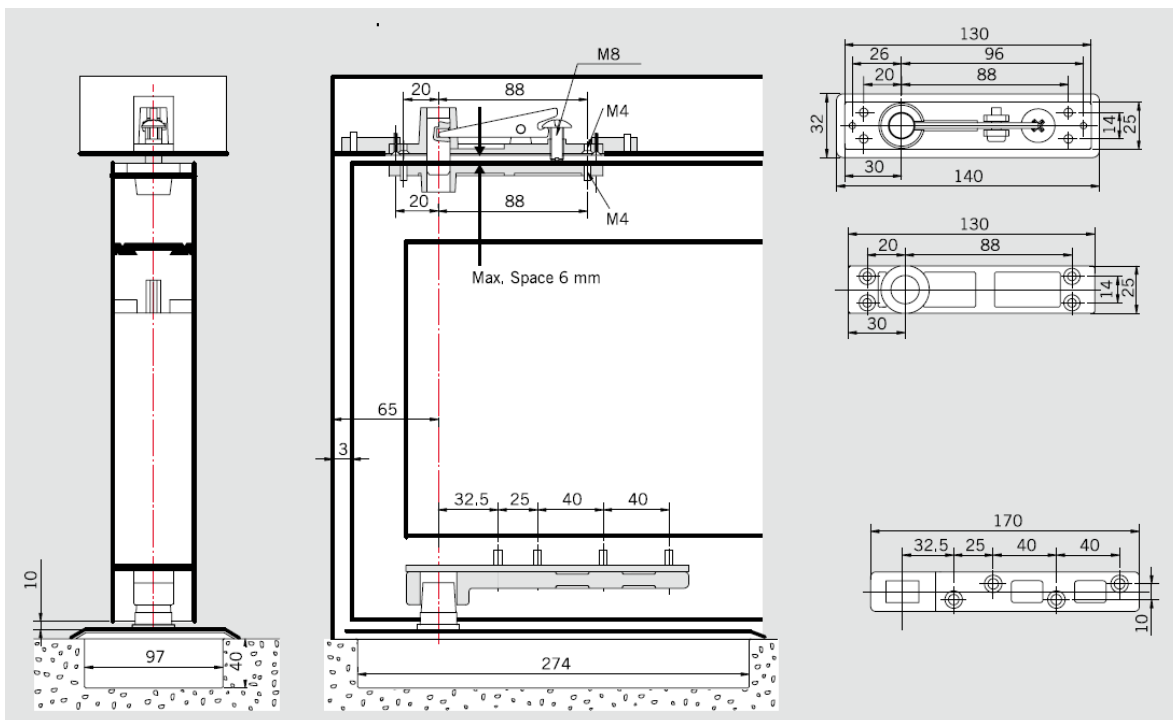

Стандартное оборудование и принадлежности	
Напольный доводчик BTS 60, класс усилия 3, с верхней петлей и нижней пластиной	Напольный доводчик BTS 60, класс усилия 3
Стандартная модель	
25060305	25060405
Модель с функцией удержания двери в открытом положении (90°)	
25160305	25160405

Для случаев с нестандартными условиями применения мы рекомендуем BTS 75V/84.

Спецификация

Напольный доводчик для маятниковых дверей, класс усилия 3, с гидравлической системой полного контроля закрытия приблизительно от 130° в комплекте с монтажной коробкой для заливки в бетон и шпинделем.

Исполнение Стандартное:

- ☐ Доводчик в сборе
- ☐ Доводчик в сборе с верхней петлей и нижней пластиной

Модель с функцией удержания двери в открытом положении (90°):

- ☐ Доводчик в сборе
- ☐ Доводчик в сборе с верхней петлей и нижней пластиной

Модель: DORMA BTS 60