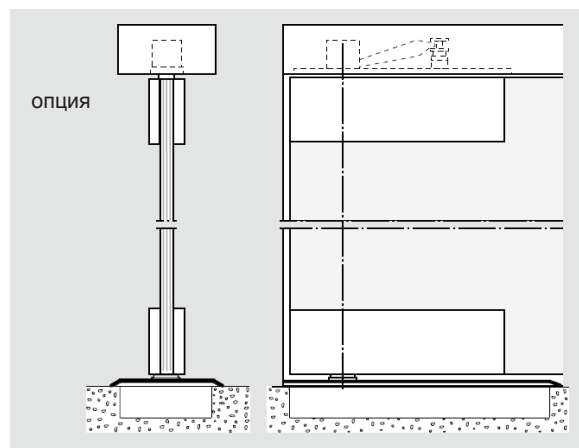

Стандартное оборудование и принадлежности	
Напольный доводчик BTS 60, класс усилия 3, с верхней петлей и нижней пластиной	Напольный доводчик BTS 60, класс усилия 3
Стандартная модель	
25060305	25060405
Модель с функцией удержания двери в открытом положении (90°)	
25160305	25160405

Для случаев с нестандартными условиями применения мы рекомендуем BTS 75V/84.

Спецификация

Напольный доводчик для маятниковых дверей, класс усилия 3, с гидравлической системой полного контроля закрытия приблизительно от 130° в комплекте с монтажной коробкой для заливки в бетон и шпинделем.

Исполнение Стандартное:

- ☐ Доводчик в сборе
- ☐ Доводчик в сборе с верхней петлей и нижней пластиной

Модель с функцией удержания двери в открытом положении (90°):

- ☐ Доводчик в сборе
- ☐ Доводчик в сборе с верхней петлей и нижней пластиной

Модель: DORMA BTS 60